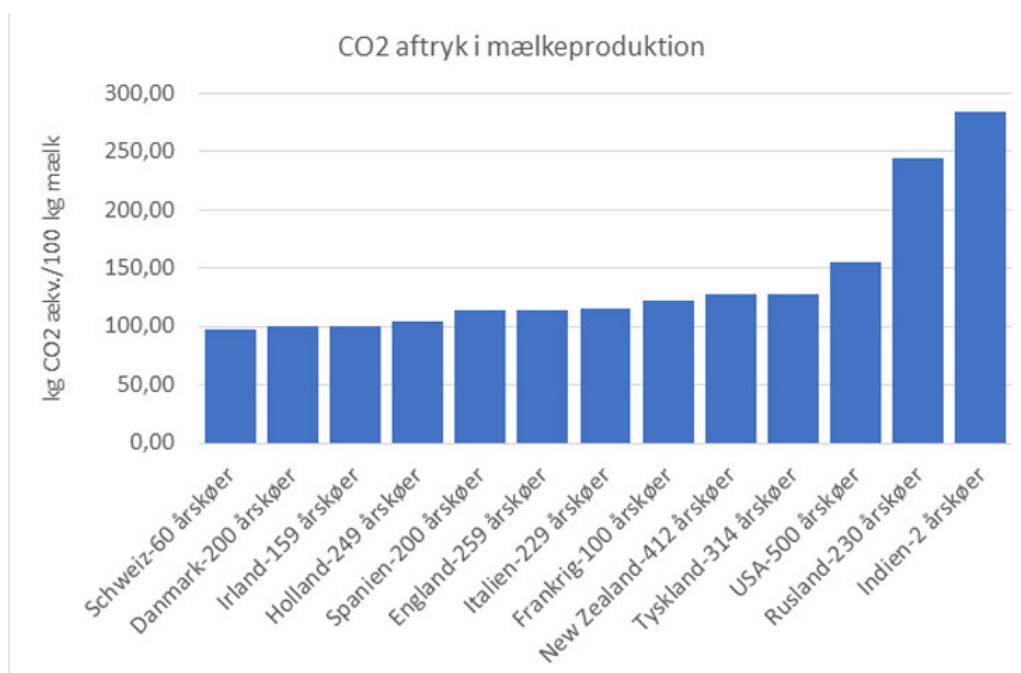

Kvæg

Dansk mælkeproduktion har et lavt CO₂-aftryk i verdensklasse

Nye tal fra organisationen IFCN placerer Danmark meget flot i det globale klimaregnskab for mælkeproduktion. De danske mælkeproducenters effektivitet presser CO₂-aftrykket pr. liter mælk helt i bund.

Nyhed | 30. oktober 2020

Hver år udgiver International Farm Comparison Network, IFCN en rapport om mælkeproduktionen i verden med fokus på landmandens økonomi. IFCN har udviklet en grundigt valideret model, der gør det muligt at sammenligne forskellige typer af mælkeproducenter på tværs af lande. Samtidig opgøres også CO₂-aftrykket ud fra en såkaldt 'partiel Life Cycle Analysis' (LCA).

Analysen medtager alle bidrag, indtil mælken afhentes ved stalddøren. Det er der netop kommet nye tal på fra IFCN, hvoraf et udpluk er vist i nedenstående figur.

Her ses, hvordan dansk mælkeproduktions CO₂-aftryk er placeret helt i bund - kun Schweiz ligger lavere. Generelt gælder det hele verden, at en høj mælkeydelse giver et niveau på mellem 100 og 140 kg CO₂-ækvivalenter pr. 100 kg mælk.

Beregnet CO₂ aftryk for mælkeproducerende bedrifter i en række lande. Tallene ud for landenavn angiver en typisk bedriftsstørrelse. Kilde: IFCN.

I nogle lande har mælkeproduktionen dog et væsentligt højere CO₂-aftryk. Det hænger sammen med, at ydelsen er lav og effektiviteten dermed ikke er særlig høj. Eksempelvis er en af verdens største producenter af mælk Indien, hvor husstandene ofte har en enkelt ko eller to, som har en ydelse på 2.500 kg EKM. Indiens CO₂-aftryk på mælk er således på omkring 300 kg CO₂-ækvivalenter, hvilket er tre gange så højt som Danmarks.